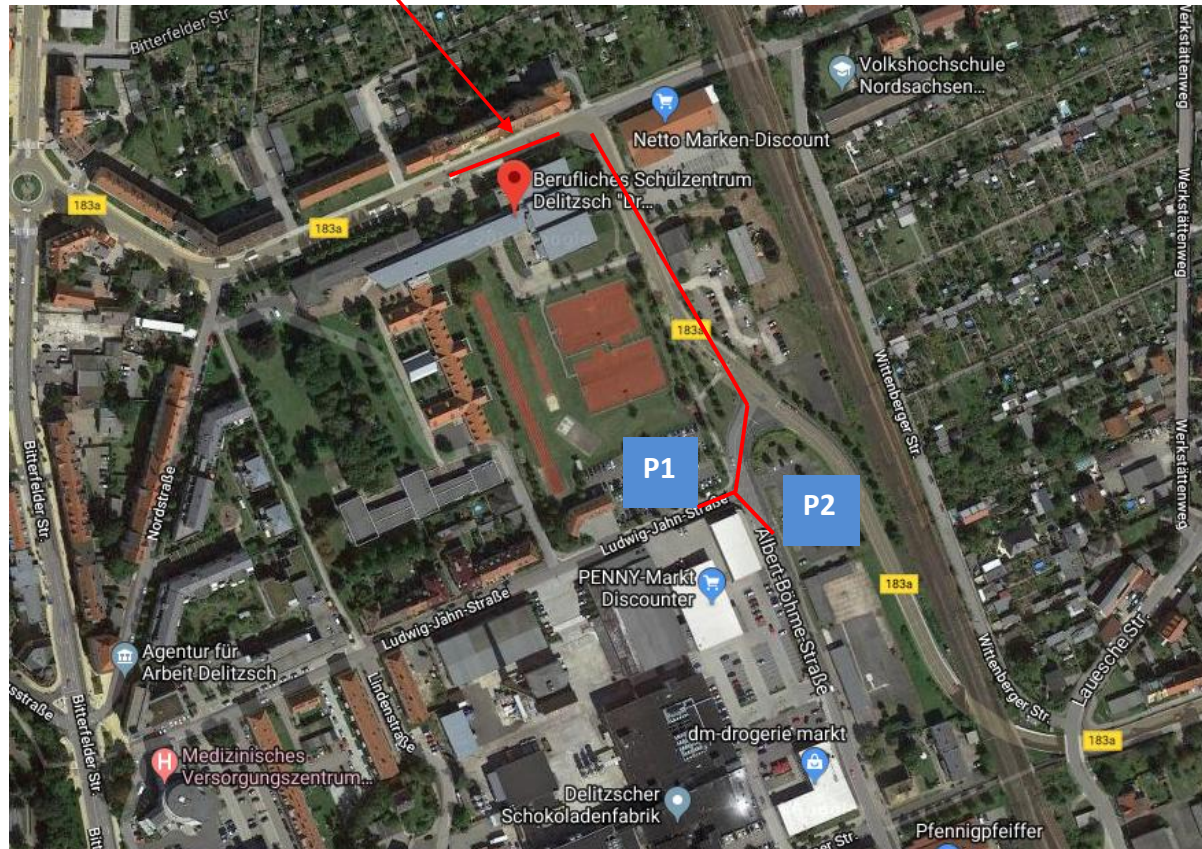

Parkplätze zur Messe am 1. September 2018

Nur zum Entladen!

P1 (Ludwig-Jahn-Straße)

P2 (Albert-Böhme-Str.) – gegenüber Getränkemarkt

Weitere Parkmöglichkeiten stehen in den umliegenden Straßen begrenzt zur Verfügung.