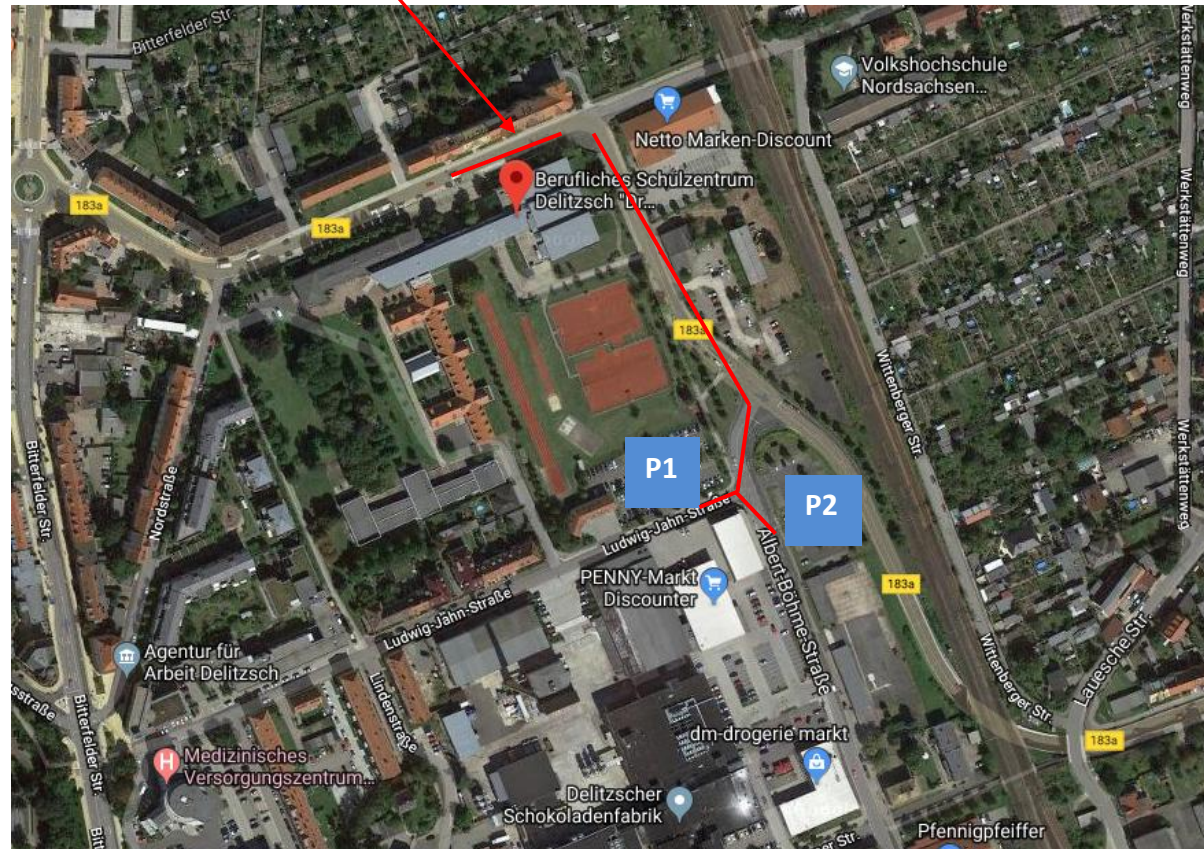

Parkplätze zur Messe am 1. September 2018

Nur zum Entladen!

P1 (Ludwig-Jahn-Straße)

P2 (Albert-Böhme-Str.) – gegenüber Getränkemarkt

Weitere Parkmöglichkeiten stehen in den umliegenden Straßen begrenzt zur Verfügung.